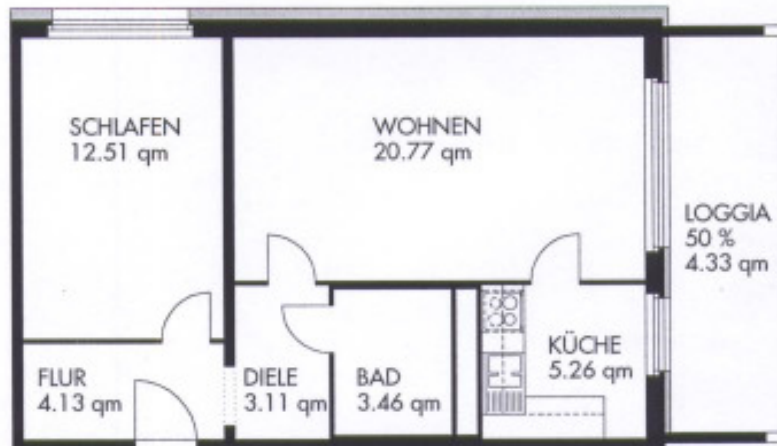

ALT-FRIEDRICHSFELDE 72-83**BERLIN - LICHTENBERG**

WOHNUNGSGRUNDRISS

ZIEL 12

DATUM 15.1.2000

WOHNUNGSTYP 2.2.3.4

2 ZIMMER

ca. 53.57 qm

Gilt Für :

ALT-FRIEDRICHSFELDE 73

2. - 11. OG

BAUHERR IMMOBILIENFONDS ZIEL 12 GbR c/o Ziel GmbH & Co. KG MEINEKESTRASSE 5 10 719 BERLIN TEL 884 820

PLANUNG PUDRITZ + PAUL ARCHITEKTEN EMSER STRASSE 40 10 719 BERLIN TEL 885 45 40 FAX 885 517 76