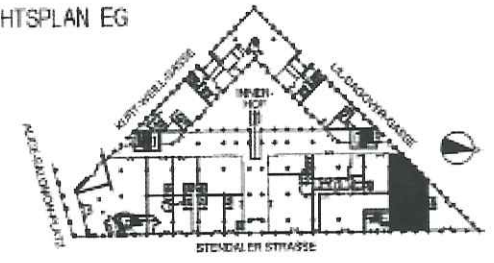

Anlage 1 - Grundriß

ZENTRUM "HELLE-MITTE" BLOCK 12
 STENDALER STR. / KURT-WEILL-GASSE / LIJ-DAGOVER-GASSE
 ERDGESCHOSS - TELAUFMASS 12627 BERLIN

ÜBERSICHTSPLAN EG

GEWERBEEINHEIT 12.5010.

MIETFLÄCHE: Σ N.M. qm PLAN VERMASST

GRUNDRISS BESTAND M 1:100 STAND: OKTOBER 2005

ARCHITEKTURBÜRO DIPL.-ING. BERND SEIDEL GEZ. ARNOLD