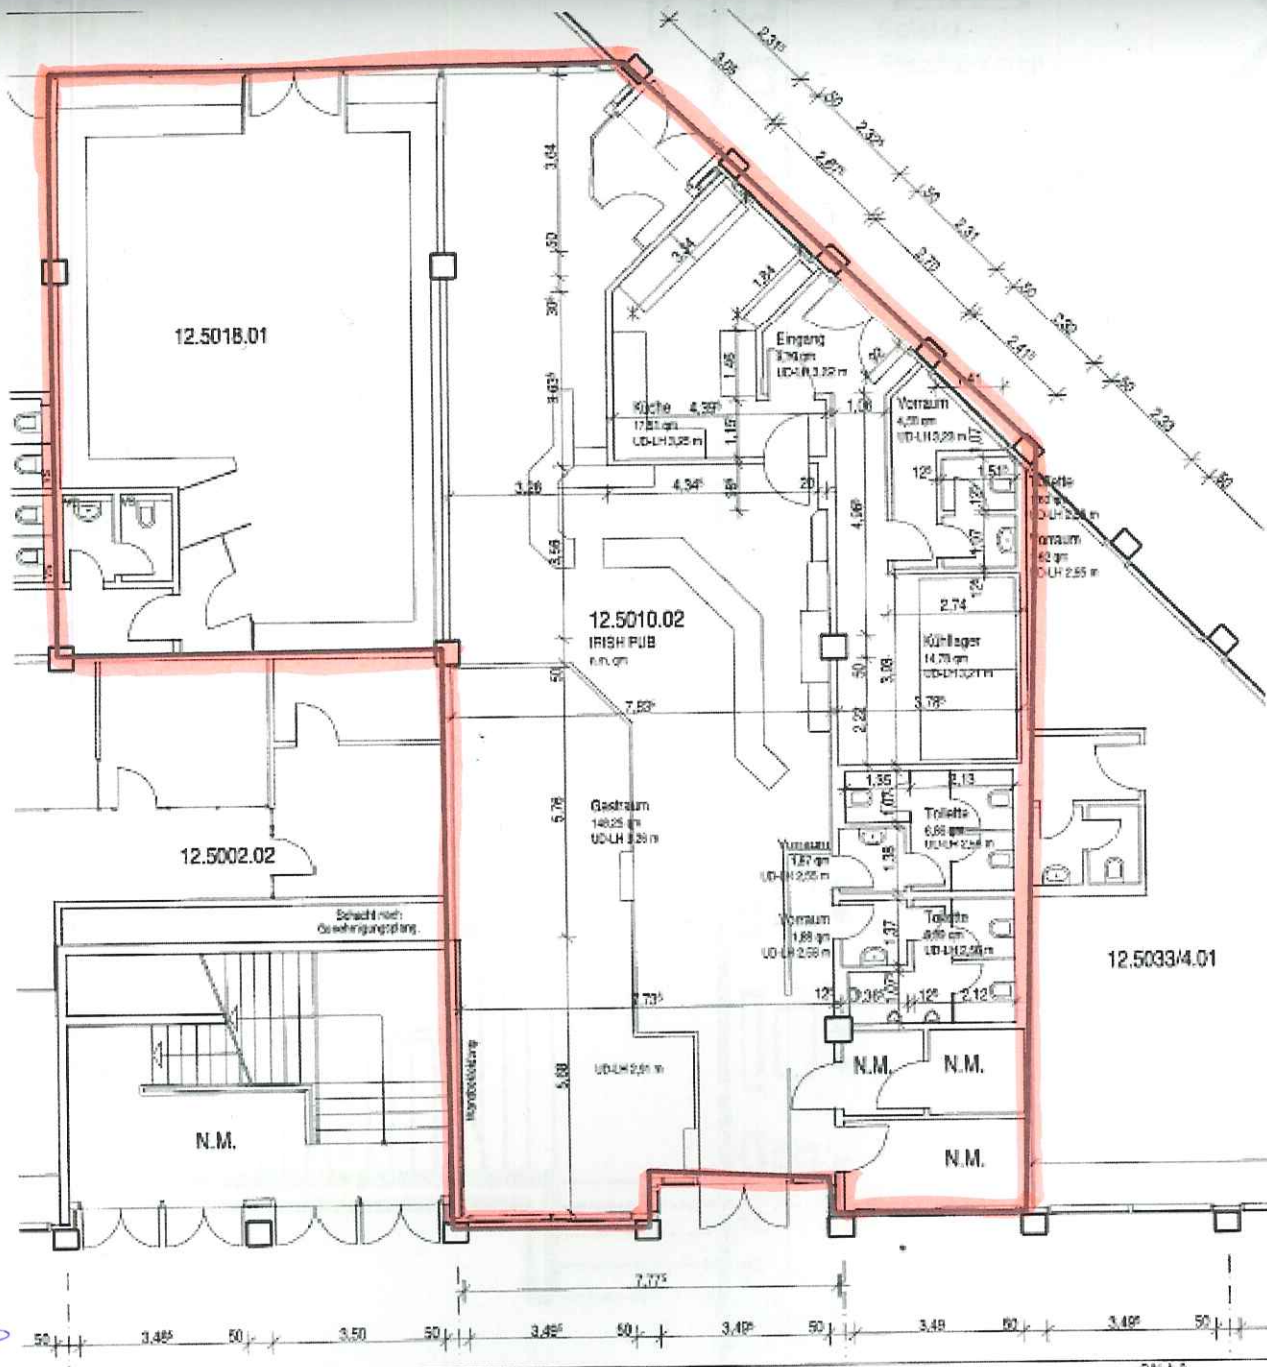

Anlage 1 - Grundriß

ZENTRUM "HELLE-MITTE" BLOCK 12
 STENDALER STR. / KURT-WEILL-GASSE / LIJ-DAGOVER-GASSE
 ERDGESCHOSS - TELAUFMASS 12627 BERLIN

ÜBERSICHTSPLAN EG

GEWERBEEINHEIT 12.5010.

MIETFLÄCHE: Σ N.M. qm PLAN VERMASST

GRUNDRISS BESTAND M 1:100 STAND: OKTOBER 2005

ARCHITEKTURBÜRO DIPL.-ING. BERND SEIDEL GEZ. ARNOLD